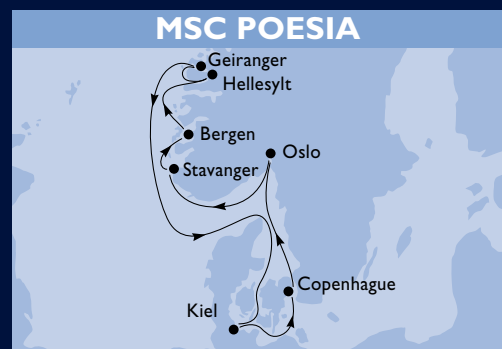

MSC

CROISIÈRES

M_{es} plendides C_{roisières}

**TROIS
PROMOTION
SEMAINES**

**8 JOURS
EUROPE DU NORD
CROISIÈRE à.p.d.
€599 p.p.**

RESERVEZ VOTRE CROISIÈRE DE REVE EN EUROPE DU NORD DU 20/02 AU 12/03

8 JOURS – 7 NUITS
DÉPARTS LES 15-16-29/05 & 12-26-27/06/2010*