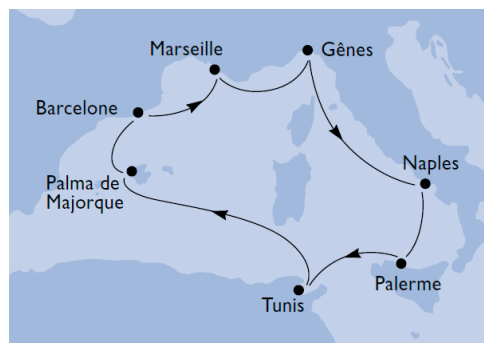

## SUPER PROMOTION MSC CROISIÈRES

## MSC FANTASIA DÉPARTS DU 28 MARS JUSQU'AU 30 MAI 2010

### 8 JOURS - 7 NUITS

| Jour     | Port                    | Arr.  | Dép.  |
|----------|-------------------------|-------|-------|
| Dimanche | Gênes (Italie)          | -     | 17.00 |
| Lundi    | Naples (Italie)         | 12.00 | 19.00 |
| Mardi    | Palerme (Italie)        | 08.00 | 17.00 |
| Mercredi | Tunis (Tunisie)         | 07.00 | 13.00 |
| Jeudi    | Palma/Baléares(Espagne) | 14.00 | -     |
| Vendredi | Palma/Baléares(Espagne) | -     | 00.30 |
| Vendredi | Barcelone (Espagne)     | 09.00 | 18.00 |
| Samedi   | Marseille (France)      | 08.00 | 19.00 |
| Dimanche | Gênes (Italie)          | 09.00 | -     |