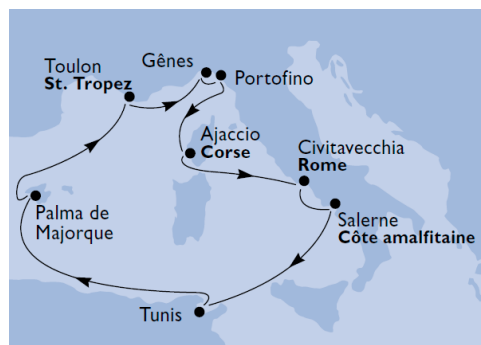

SUPER PROMOTION MSC CROISIÈRES

MSC LIRICA DÉPARTS DU 29 MARS JUSQU'AU 28 JUIN 2010

8 JOURS - 7 NUITS

Jour	Port	Arr.	Dép.
Lundi	Gênes (Italie)	-	16.00
Lundi	Portofino (Italie)	18.30	23.30
Mardi	Ajaccio (Corse)	13.00	19.00
Mercredi	Civitavecchia (Italie)	08.00	19.00
Jeudi	Salerne (Italie)	07.00	13.00
Vendredi	Tunis (Tunisie)	08.00	13.00
Samedi	Palma/Baléares (Espagne)	14.00	21.00
Dimanche	Toulon (France)	15.00	21.00
Lundi	Gênes (Italie)	09.00	-