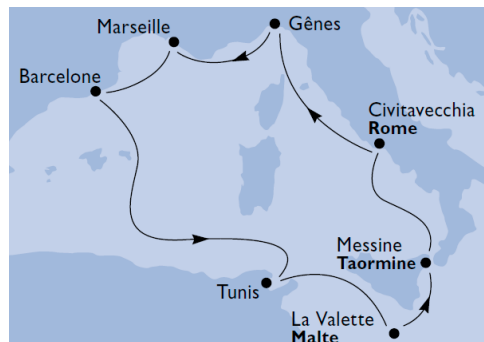

SUPER PROMOTION MSC CROISIÈRES

MSC SPLENDIDA DÉPARTS DU 27 MARS JUSQU'AU 29 MAI 2010

8 JOURS - 7 NUITS

Jour	Port	Arr.	Dép.
Samedi	Gênes (Italie)	-	18.00
Dimanche	Marseille (France)	08.00	18.00
Lundi	Barcelone (Espagne)	07.00	14.00
Mardi	Tunis (Tunisie)	14.30	19.30
Mercredi	La Valette (Malte)	09.00	18.00
Jeudi	Messine (Italie)	07.00	14.00
Vendredi	Civitavecchia (Italie)	08.00	19.00
Samedi	Gênes (Italie)	09.00	-